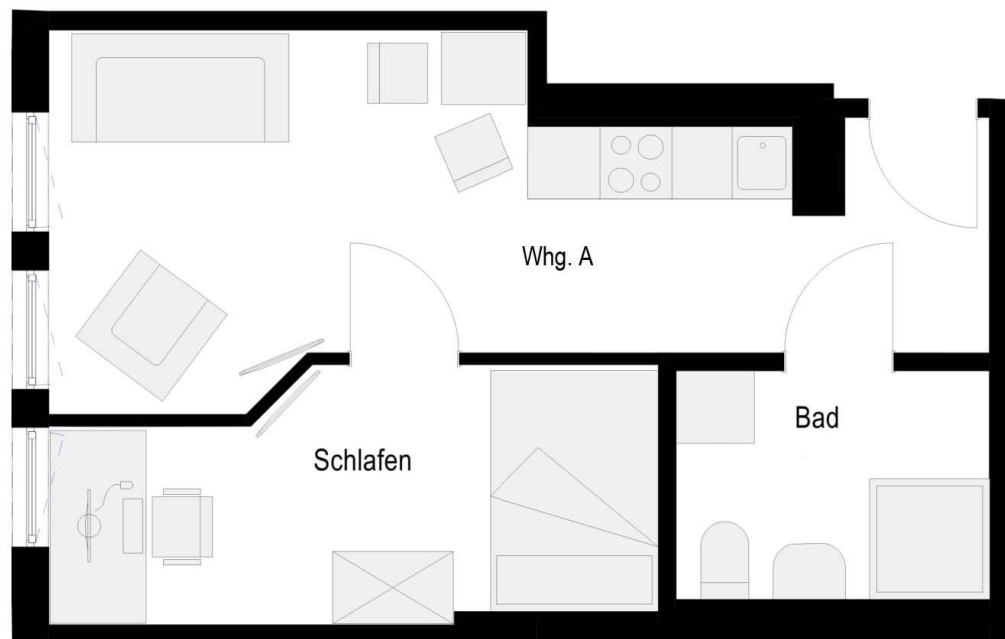

Vollmöbliertes Studio
Silhöfer Straße 15-17
35578 Wetzlar

Wohnung: A
Geschoss: 1. OG
Typ: 3XL
ca. Wohnfläche: 36 m²

Lage auf der Etage